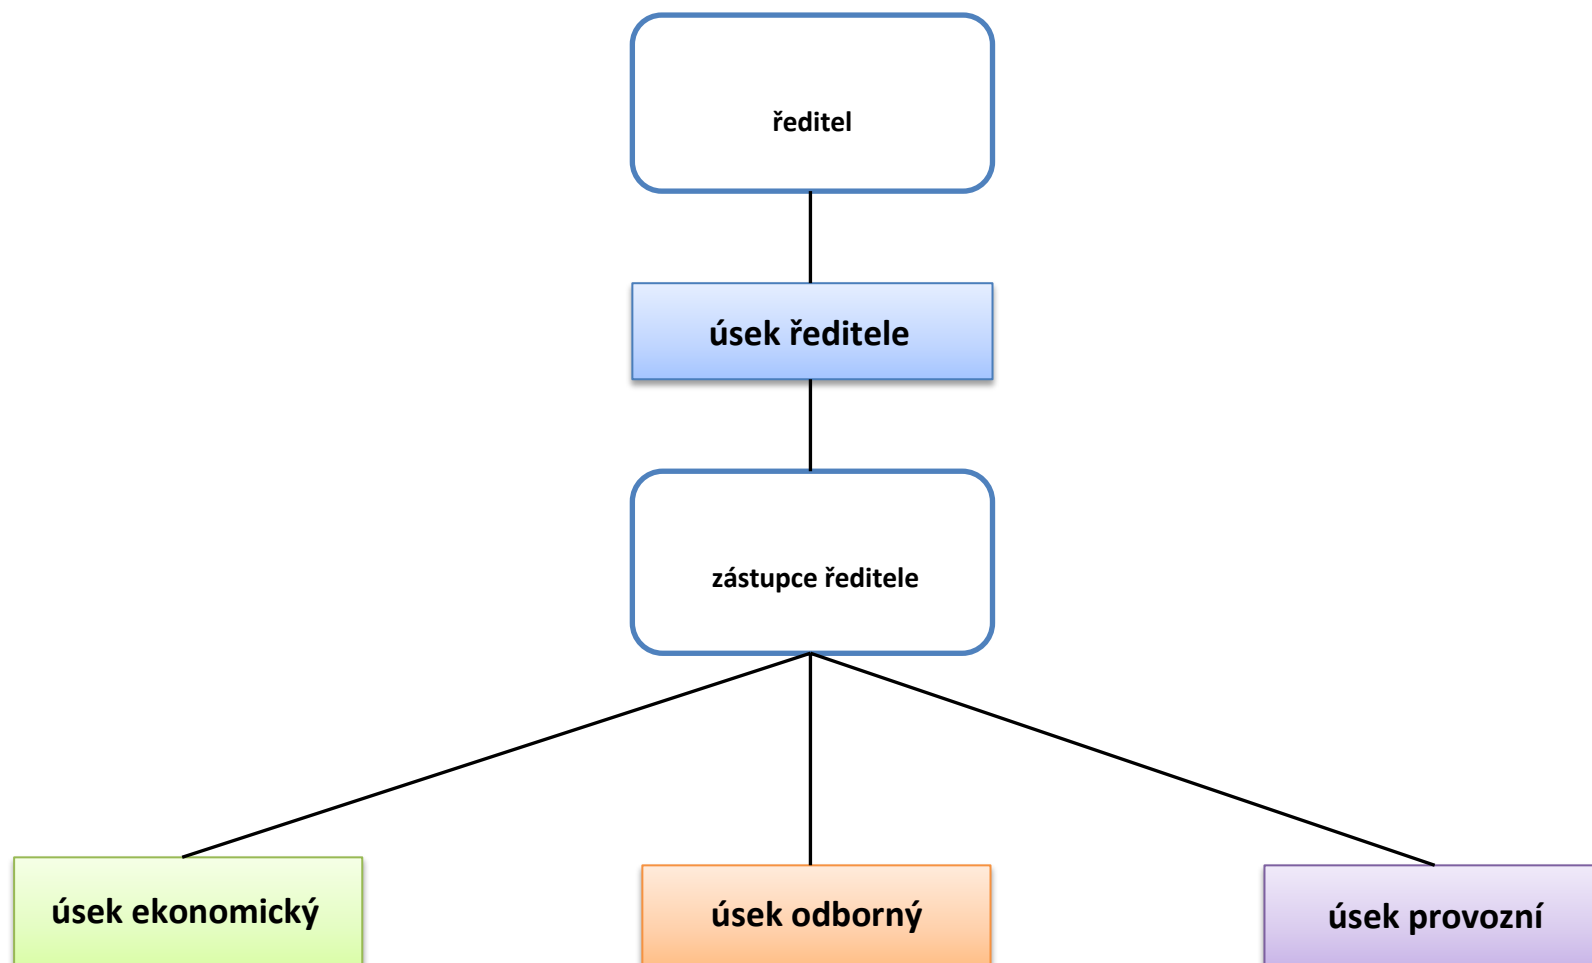

ORGANIZAČNÍ STRUKTURA MUZEA PODBLANICKA, PŘÍSPĚVKOVÁ ORGANIZACE, K 1. 1. 2016

úsek ekonomický

ekonom

**hlavní pokladní,
předseda HIK**

**pokladní prodeje
Vlašim**

**pokladní podeje
Růžkovy Lhotice**

**pokladní podeje
Benešov**

úsek odborný

správce sbírek

přírodovědec

historik umění

archeolog

**konzervátor,
výstavář**

historik

**správce
elektronické
databáze sbírek**