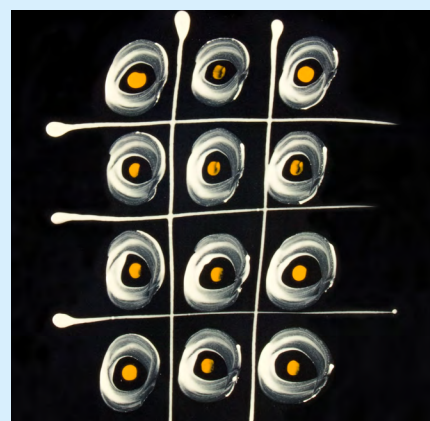

Jana Krejzová